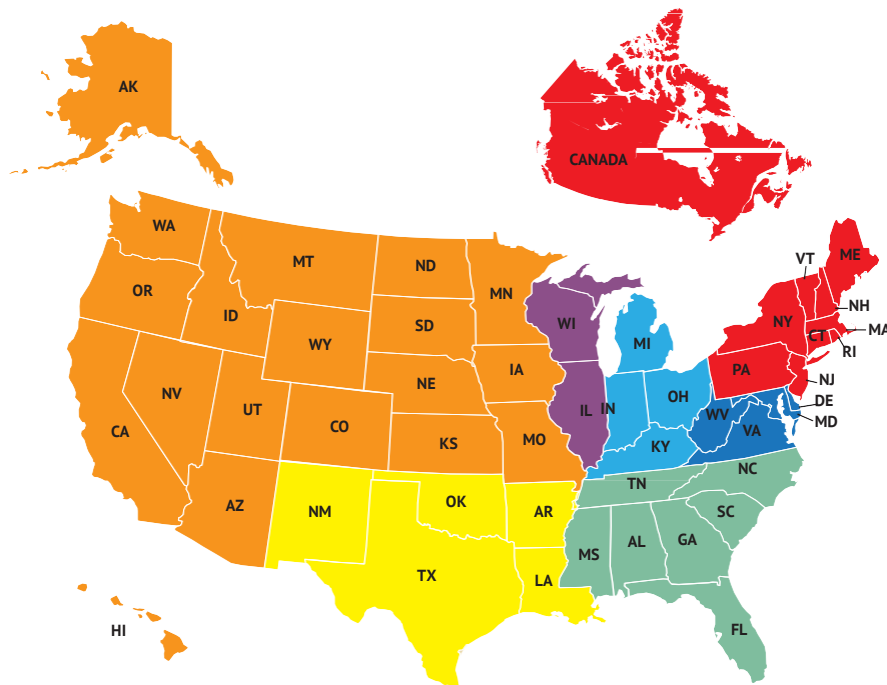

**Maggie Menozzi, Director of Market Strategy**

210.244.2138 / [MaggieMenozzi@visitsanantonio.com](mailto:MaggieMenozzi@visitsanantonio.com)